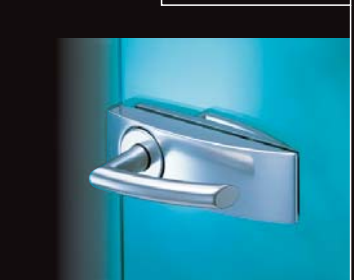

STUDIO ARCOS