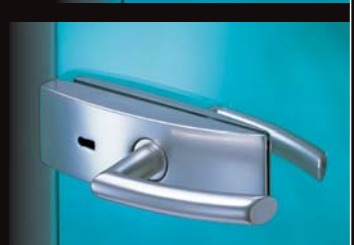

STUDIO ARCOS